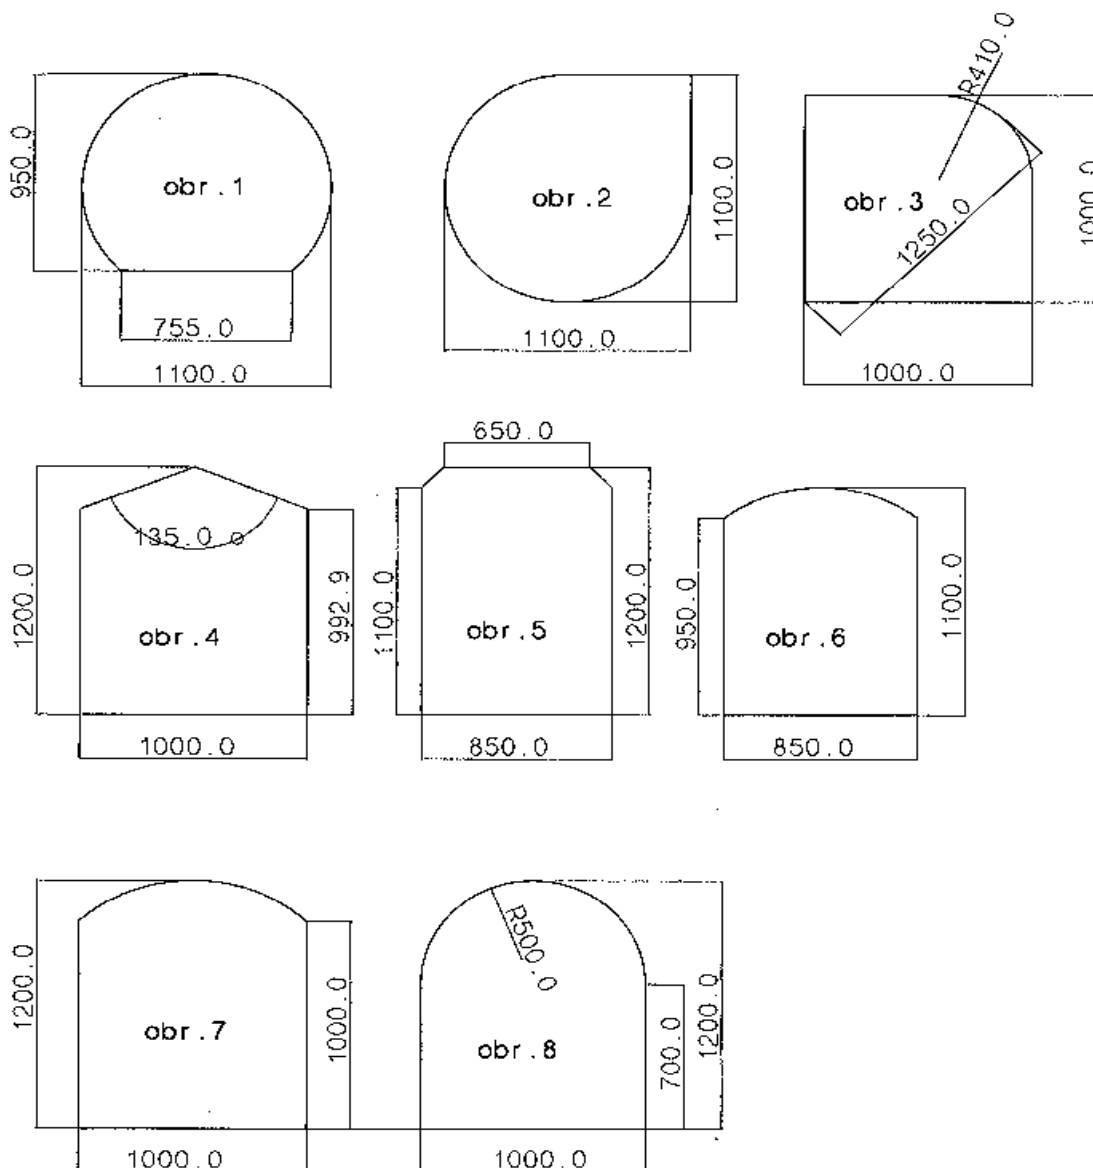

## SKLENENE PODLOZKY POD KAMNA

Kalené sklo čiré – síle 6 mm

Dále dodáváme podložky dle vašeho přání. U těchto podložek je dodací lhůta 3-4 týdny.