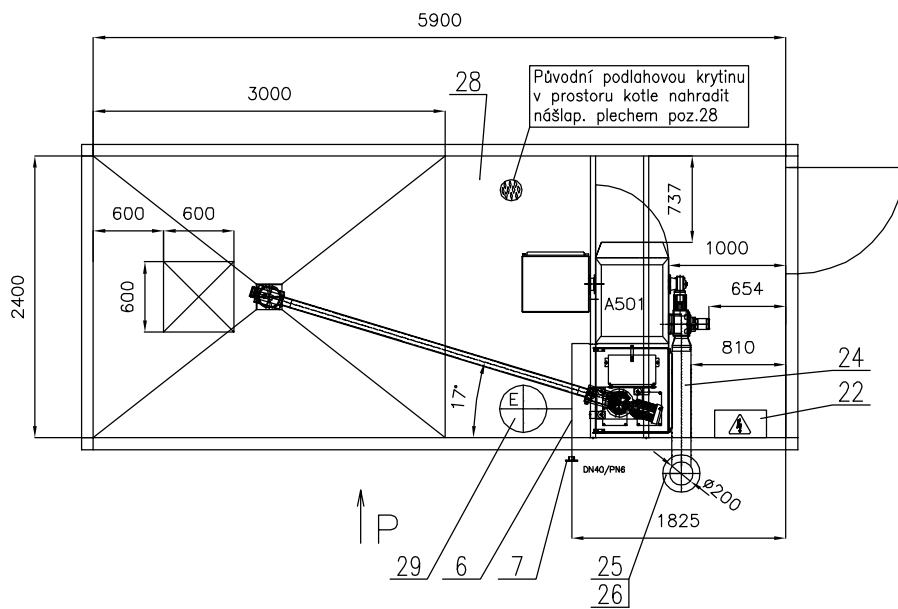

LEGENDA:

- | | |
|---------------------------------|------|
| 1) KONTEJNER | 1x |
| 2) KOTEL A501 | 1x |
| 3) ODPÓPELENÍ | 1x |
| 4) VÍKO DĚLENÉ | 1x |
| 5) KOMORA KLAPKY ÚPLNÁ | 1x |
| 6) KOTLOVÝ OKRUH A501 | 1x |
| 7) PŘÍRUBA DN40/PN6 | 2x |
| 8) NÁSYPKA | 1x |
| 9) UZÁVĚR SPADU | 1x |
| 10) SPAD NAKLÁPĚCÍ 2 | 1x |
| 11) SPAD DOLNÍ | 1x |
| 12) KONZOLA STOJANU | 1x |
| 13) UCHYČENÍ KONZOLY | 1x |
| 14) PŘEVODOVKA MF32A | 1x |
| 15) DÍLY K PŘEV. LENZE | 1x |
| 16) VÝPAD HORNÍ 2 | 1x |
| 17) TRUBKA | 1x |
| 18) SPIRÁLA AGRA 60x60 | 3,5m |
| 19) SPOJKA | 2x |
| 20) HADICE Ø80 | 0,5m |
| 21) SPONA HADICOVÁ | 2x |
| 22) ELEKTROINSTALACE | 1x |
| 23) SPALINOVÝ VENTILÁTOR | 1x |
| 24) TRUBA Ø160/1000/2 | 1x |
| 25) KOMÍN Ø200/320-3000 | 1x |
| 26) UCHYČENÍ KOMÍNU | 1x |
| 27) VÍKO PLNÍČÍ | 1x |
| 28) PLECH PODLOŽNÝ P3-2400x2900 | 1x |
| 29) EXPAZOMAT 30-50 L | 1x |
| 30) ZÁKLADNA KOMÍNU | 1x |

SESTAVA											
Počet kusů	Název - rozměr	Polotovary	Mater. konečný	Mater. výchozí	Průřez	Č. hm.	Hr. hm.	Číslo výkresu	Poz.		
	Kreslí RUDOLFOVÁ	11.1.2010									
Měřítko 1:1	Přezkoušel/Schválil Ing. JOUDAL										
	Poznámka ZD UNČOVICE										
	Netolerované rozměry dle KP002										
	Lišta	Lišta	Typ DP	Archivní číslo							
				Název KOTELNA A501 - KONTEJNER				NÁVRH UMÍSTĚNÍ			
				Číslo výkresu							